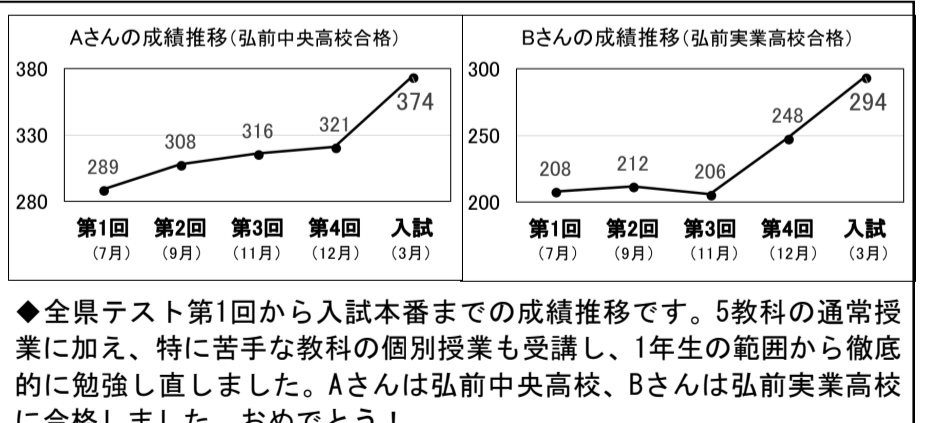

模擬テスト	
■第4回青森県全県テスト(中3対象) 主催/青森県全県テスト実施協会 事務局/(株)くどう教材社全県事務局 日時:7月22日(日)9:00~14:30 受験料:3,500円(税込) 会場:PTE学習塾 黒石校・金木校	模擬テストのみの受験もOKです!
■進研テスト(小4~中2対象) 日時:8月11日(土)9:00~ 受験料:2,500円(税込) 会場:PTE学習塾 黒石校・金木校	

短期選択講座

黒石校	8/8(水)		8/9(木)		8/10(金)	
13:30~15:55	①理科★★★ 化学反応式	②社会★★ 武士政権	⑤英語★★ 対話文	⑥数学★★★ 一次関数(面積)	⑨英語★★★ 長文読解	⑩数学★★ 一次関数(文字式)
16:00~18:25	③理科★★ オームの法則	④社会★★ 世界や日本の気候・産業	⑦英語★ 英作文	⑧数学★★ 空間図形・体積・表面積	⑪英語★ 文法の基本	⑫理科★★ 磁界
金木校	8/8(水)		8/9(木)			
13:30~15:55	①数学★★ 空間図形・体積・表面積	②英語★ 英作文	⑤理科★ オームの法則	⑥社会★★★ 世界や日本の気候・産業		
16:00~18:25	③数学★★★ 一次関数(文字式)	④英語★★ 対話文	⑦理科★★★ 化学反応式	⑧社会★★ 武士政権		

【★の数の目安】
★…基礎・基本レベル
★★…基本~応用レベル
★★★…応用~入試レベル
※開講日時が同じ講座は同時に選択できません。(例)①と②、⑤と⑥

＜お申込方法＞ 申込×切 7/21(土)

◆お電話でお申込み 受付時間13:00~21:30(日・祝除く)
0172-53-5030へお電話ください。

◆メールでお申込み
生徒名、学校・学年、住所、電話番号、ご希望のコースや模擬テストを明記し、pte-study@sky.plala.or.jpへ送信してください。詳細をメールで返信、またはお電話いたします。

※各コースとも定員に達し次第、募集×切となります。

★入塾に関するお問合せ・お申込みも随時受け付けています★

高校入試情報 青森県高校入試平均点(過去5年間)

入試年度	国語	社会	数学	理科	英語	合計
H26	67.7	52.2	52.5	58.0	61.5	291.9
H27	63.2	62.8	56.8	63.7	61.9	308.4
H28	59.4	61.9	48.8	51.7	55.6	277.4
H29	62.4	57.4	56.4	48.0	52.2	276.4
H30	57.5	61.2	48.0	55.5	59.2	281.4

前年と比べ、平均点は5点上がりました。数学は平均点が下がり、当塾でも、「連立方程式や一次関数の問題で時間を取られた。難しかった。」という声が多く聞かれました。

昨年度合格実績(一部)

弘前高校	4名
弘前中央高校	6名
弘前南高校	2名
弘前工業高校	4名
黒石高校	7名
黒石商業高校	7名
五所川原高校	7名
五所川原工業高校	2名
木造高校	2名